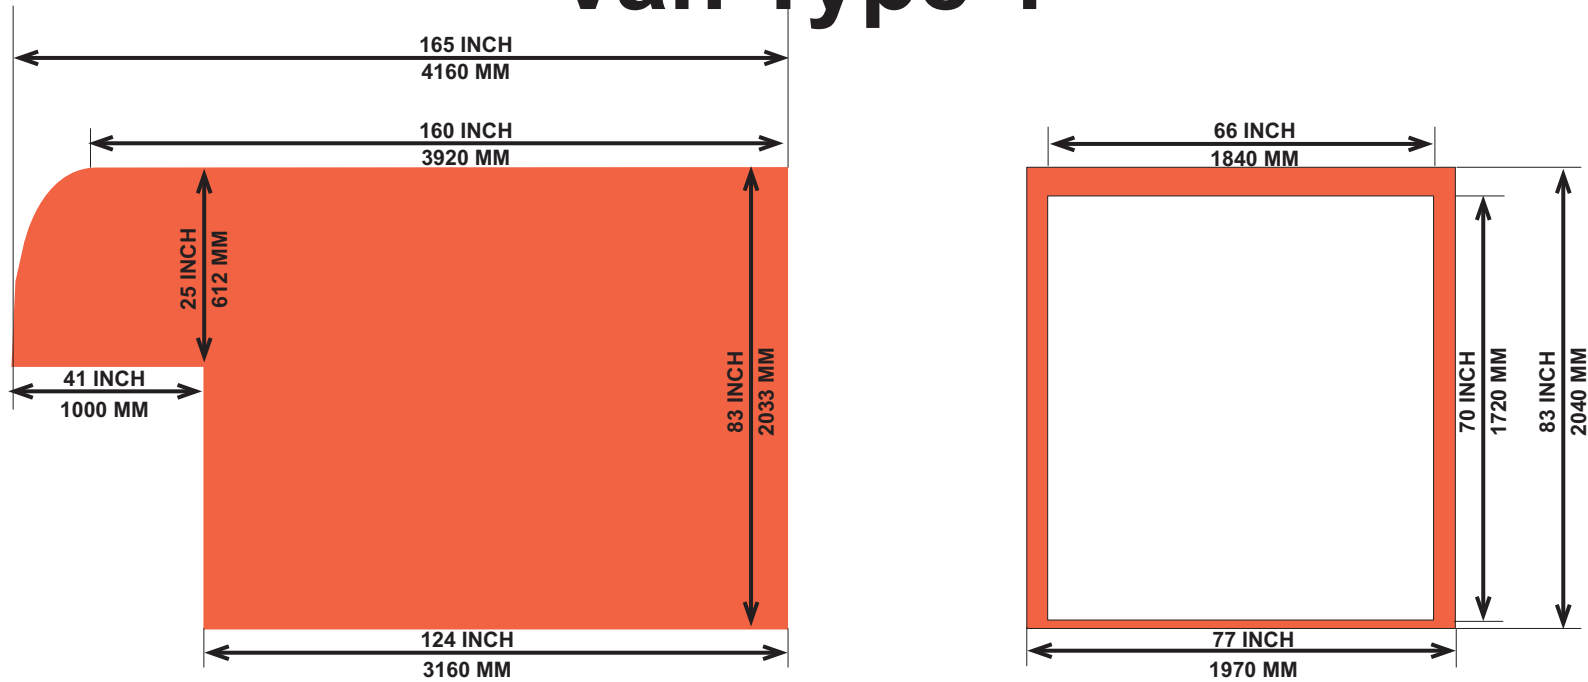

Internal Dimensions Van Type 1

Internal Dimensions Van Type 2